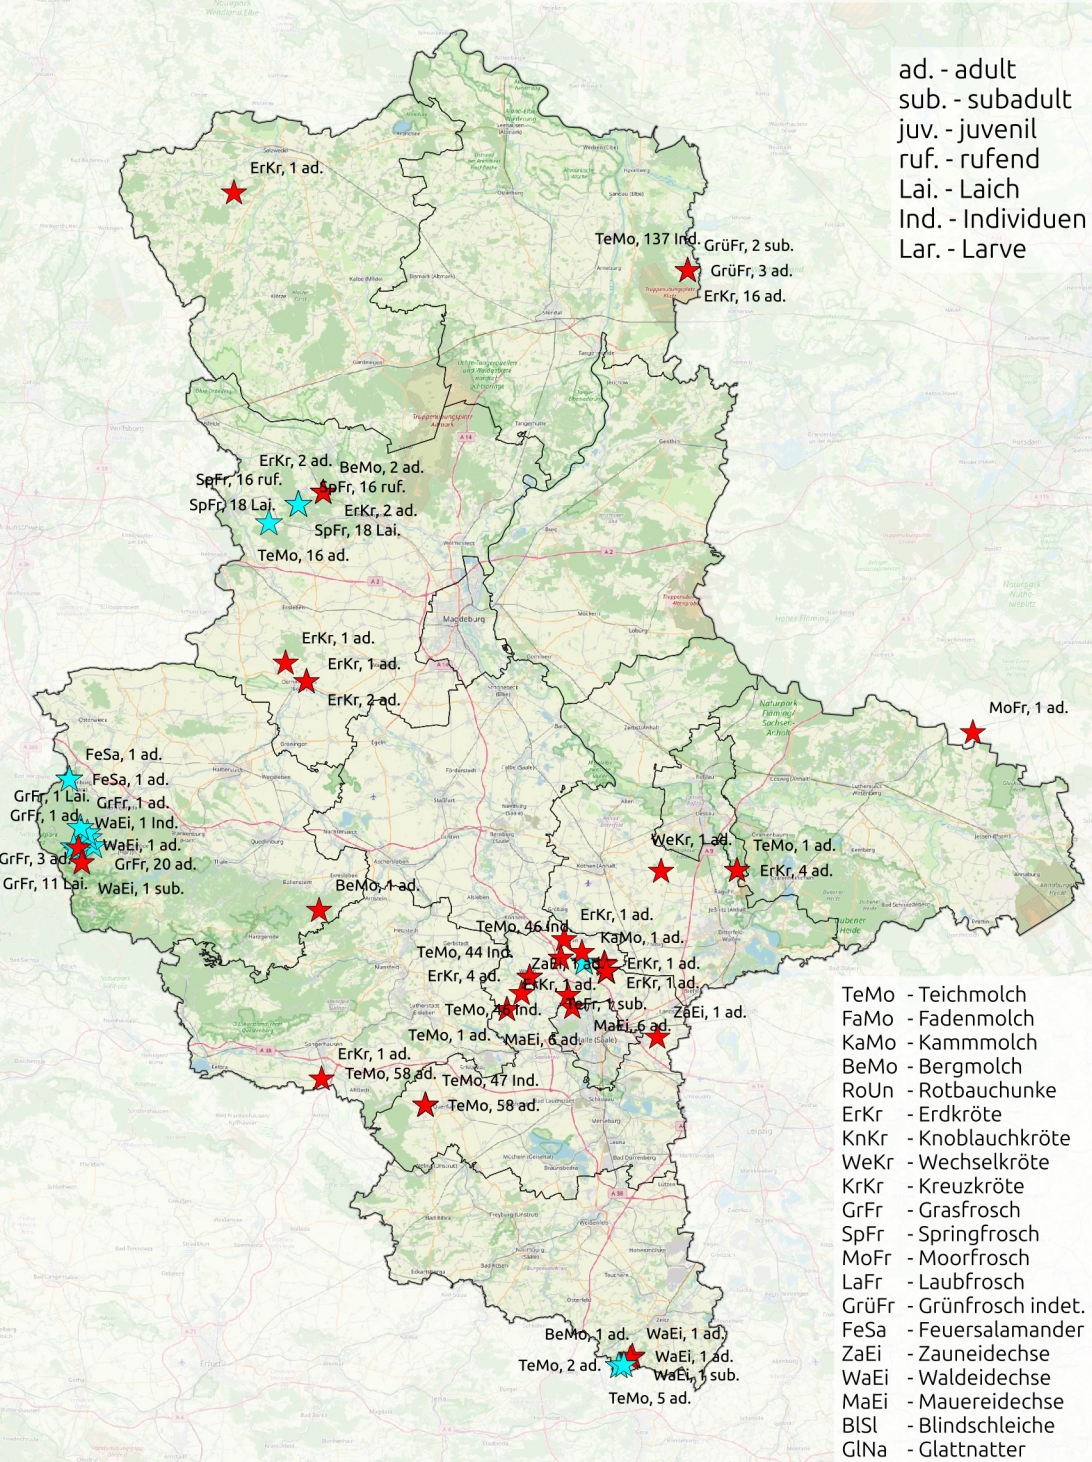

Newsletter Amphibienwanderung KW 10

ad. - adult
 sub. - subadult
 juv. - juvenil
 ruf. - rufend
 Lai. - Laich
 Ind. - Individuen
 Lar. - Larve

- TeMo - Teichmolch
- FaMo - Fadenmolch
- KaMo - Kammmolch
- BeMo - Bergmolch
- RoUn - Rotbauchunke
- ErKr - Erdkröte
- KnKr - Knoblauchkröte
- WeKr - Wechselkröte
- KrKr - Kreuzkröte
- GrFr - Grasfrosch
- SpFr - Springfrosch
- MoFr - Moorfrosch
- LaFr - Laubfrosch
- GrüFr - Grünfrosch indet.
- FeSa - Feuersalamander
- ZaEi - Zauneidechse
- WaEi - Waldeidechse
- MaEi - Mauereidechse
- BISL - Blindschleiche
- GINa - Glattnatter
- RiNa - Ringelnatter