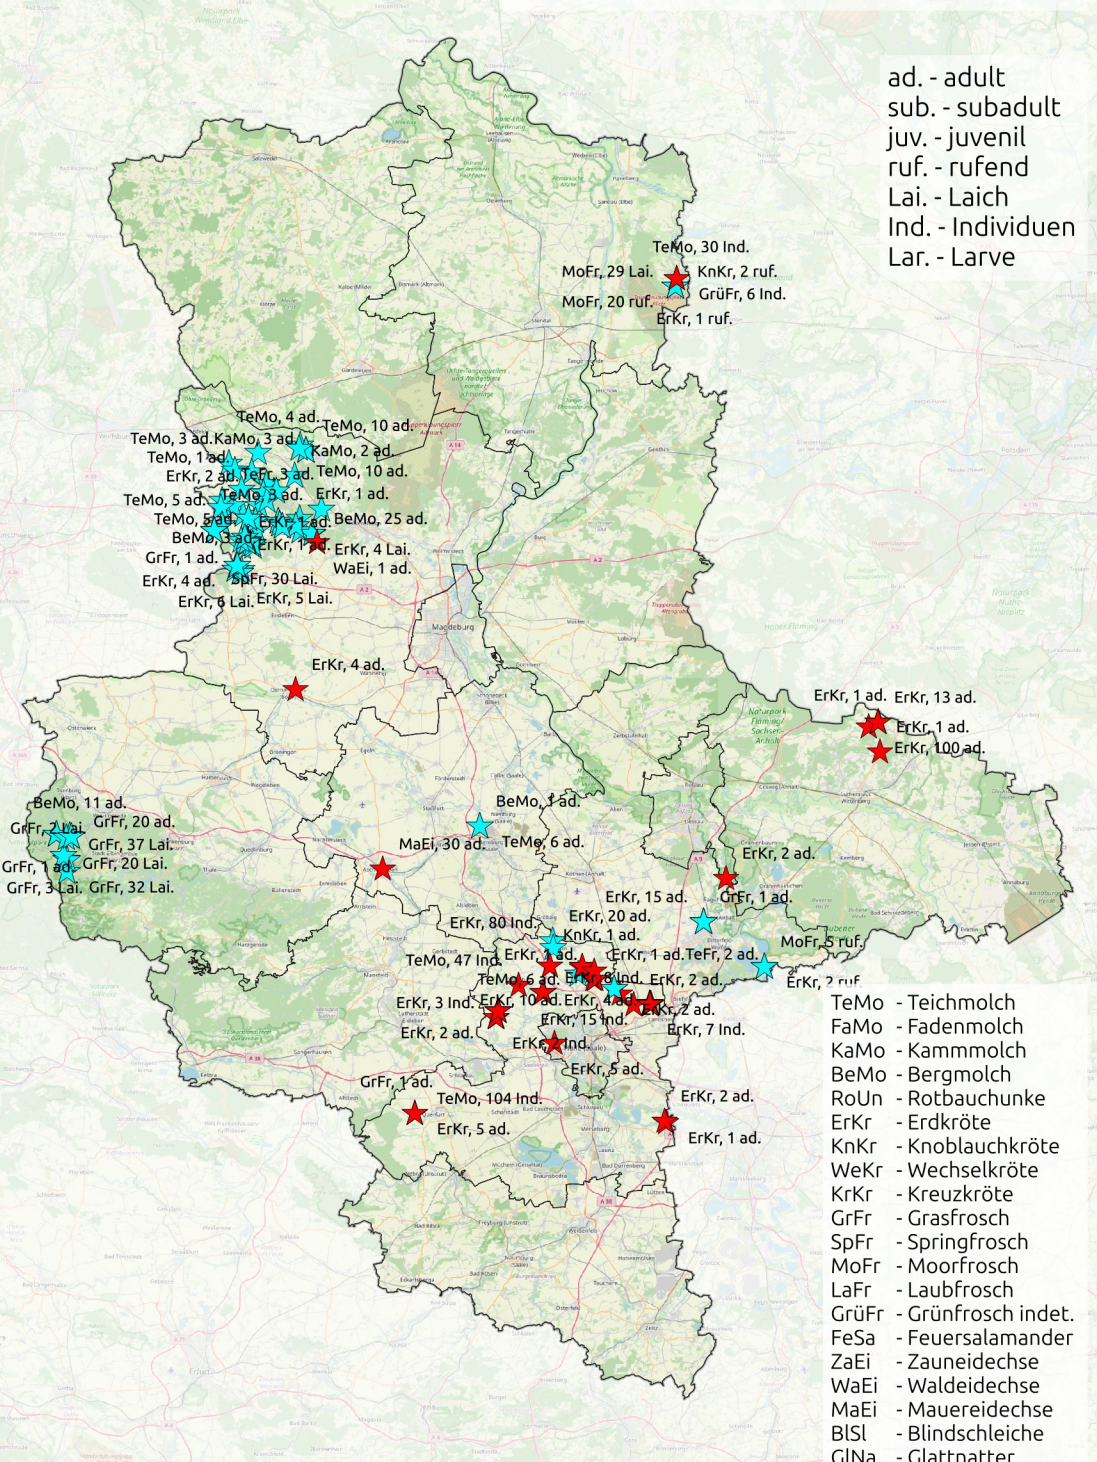

Newsletter Amphibienwanderung KW 12

ad. - adult
 sub. - subadult
 juv. - juvenil
 ruf. - rufend
 Lai. - Laich
 Ind. - Individuen
 Lar. - Larve

- TeMo - Teichmolch
- FaMo - Fadenmolch
- KaMo - Kammmolch
- BeMo - Bergmolch
- RoUn - Rotbauchunke
- ErKr - Erdkröte
- KnKr - Knoblauchkröte
- WeKr - Wechselkröte
- KrKr - Kreuzkröte
- GrFr - Grasfrosch
- SpFr - Springfrosch
- MoFr - Moorfrosch
- LaFr - Laubfrosch
- GrFr - Grünfrosch indet.
- FeSa - Feuersalamander
- ZaEi - Zauneidechse
- WaEi - Waldeidechse
- MaEi - Mauereidechse
- BISL - Blindschleiche
- GINa - Glattnatter
- RiNa - Ringelnatter