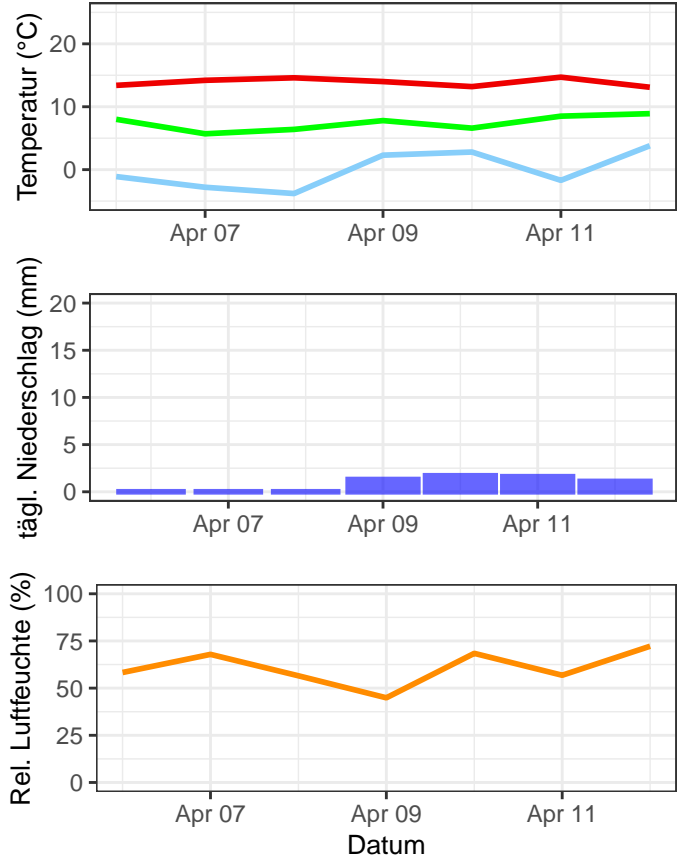

Temperaturminimum Temperaturmittel Temperaturmaximum

täglicher Niederschlag

Rel. Luftfeuchte (%)

Bernburg, 2026, KW 15

Gardelegen, 2026, KW 15

Harzgerode, 2026, KW 15

Wittenberg, 2026, KW 15