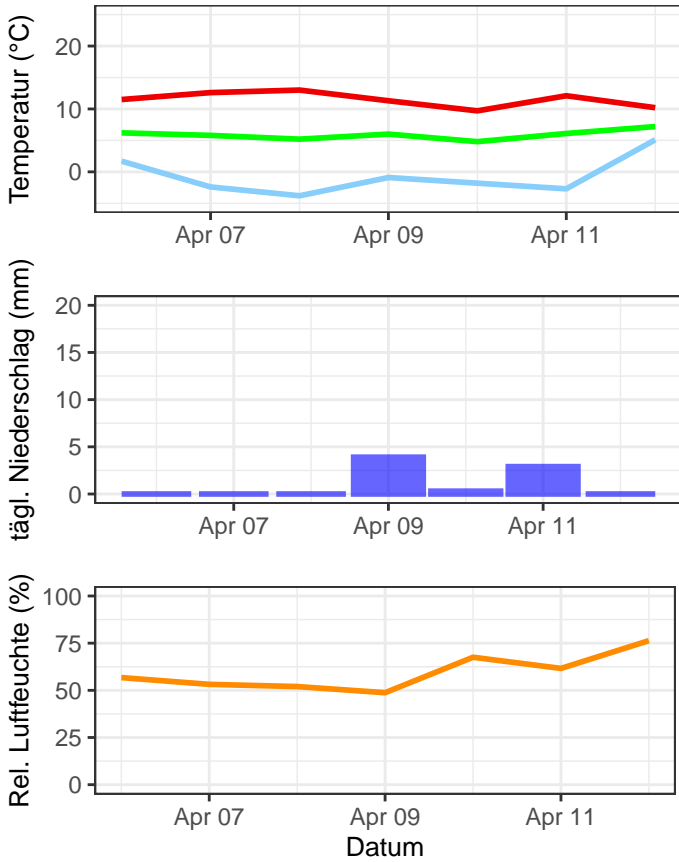

Temperaturminimum Temperaturmittel Temperaturmaximum

täglicher Niederschlag

Rel. Luftfeuchte (%)

Bernburg, 2026, KW 15

Gardelegen, 2026, KW 15

Harzgerode, 2026, KW 15

Wittenberg, 2026, KW 15