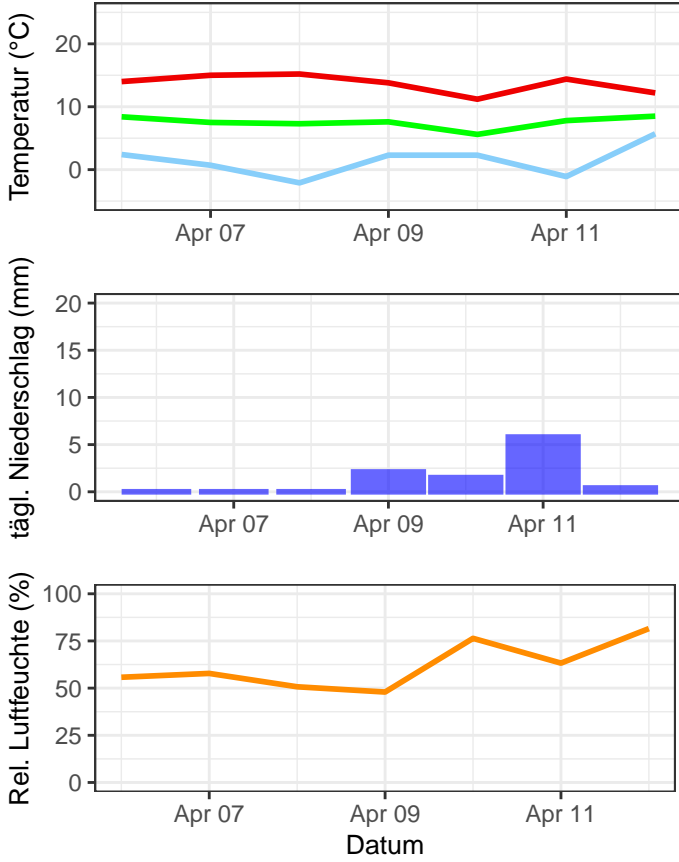

Temperaturminimum Temperaturmittel Temperaturmaximum

täglicher Niederschlag

Rel. Luftfeuchte (%)

Bernburg, 2026, KW 15

Gardelegen, 2026, KW 15

Harzgerode, 2026, KW 15

Wittenberg, 2026, KW 15